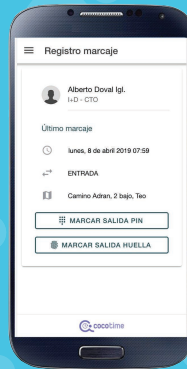

# CONTROL DE PRESENCIA Y REGISTRO DE LA JORNADA LABORAL

Evite sanciones y problema legales con **CocoTime**: El Real Decreto-ley 8/2019 de 8 de marzo contra la precariedad laboral establece que **las empresas están obligadas a llevar un registro diario de la jornada laboral de los empleados.**